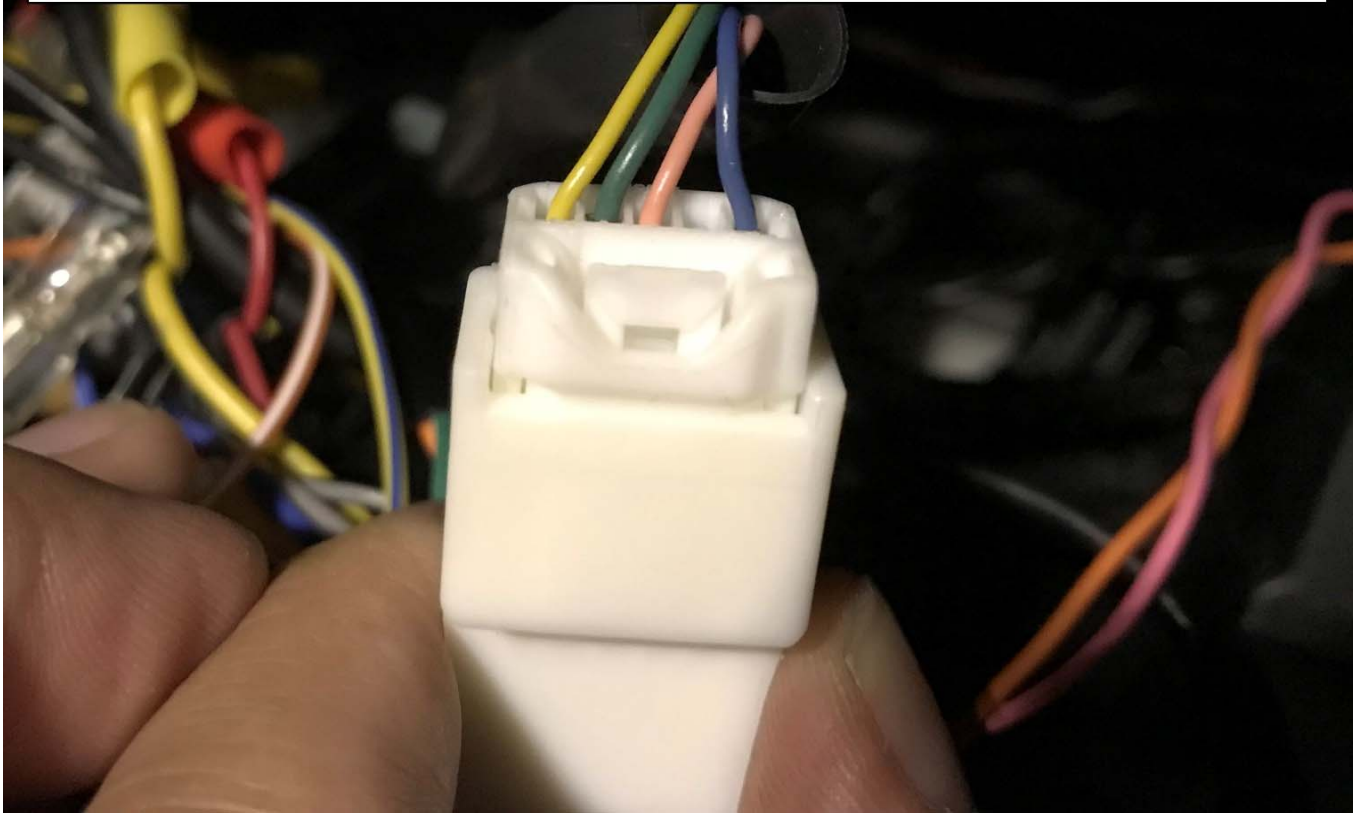

物評 <http://monoreview.net> ナビ裏5極カプラー配線図

5極カプラー				
1	2	3	4	5
青		桃	緑	黄
バック信号		車速		サイドブレーキ