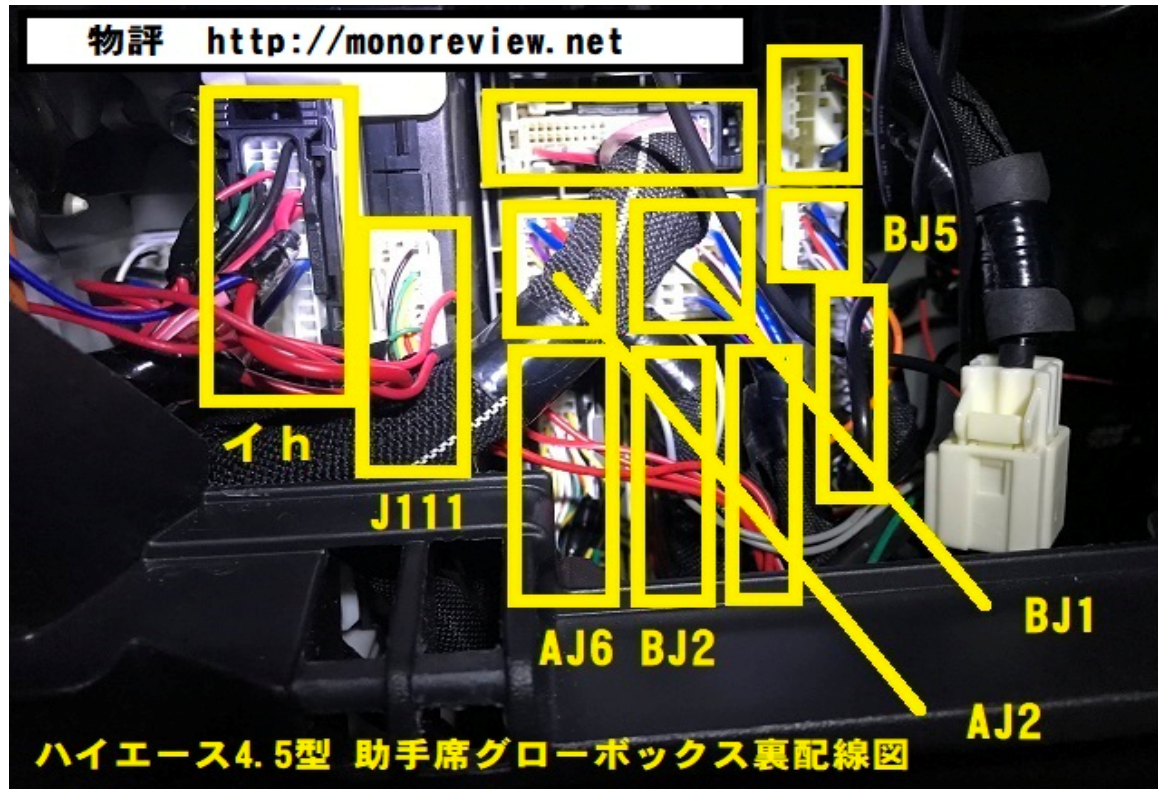

ハイエース4.5型 助手席グローボックス裏 [AJ1] 配線図

AJ1		
48	30	12
47	29	
46	28	11
45	27	10
44	26	
43	25	9
42	24	8
41	23	
40	22	7
39	21	6
38	20	
37	19	5
36	18	4
35	17	
34	16	3
33	15	2
32	14	
31	13	1

番号	色	種類
9	白	ロック (鍵穴)
34	黄	アンロック (鍵穴)