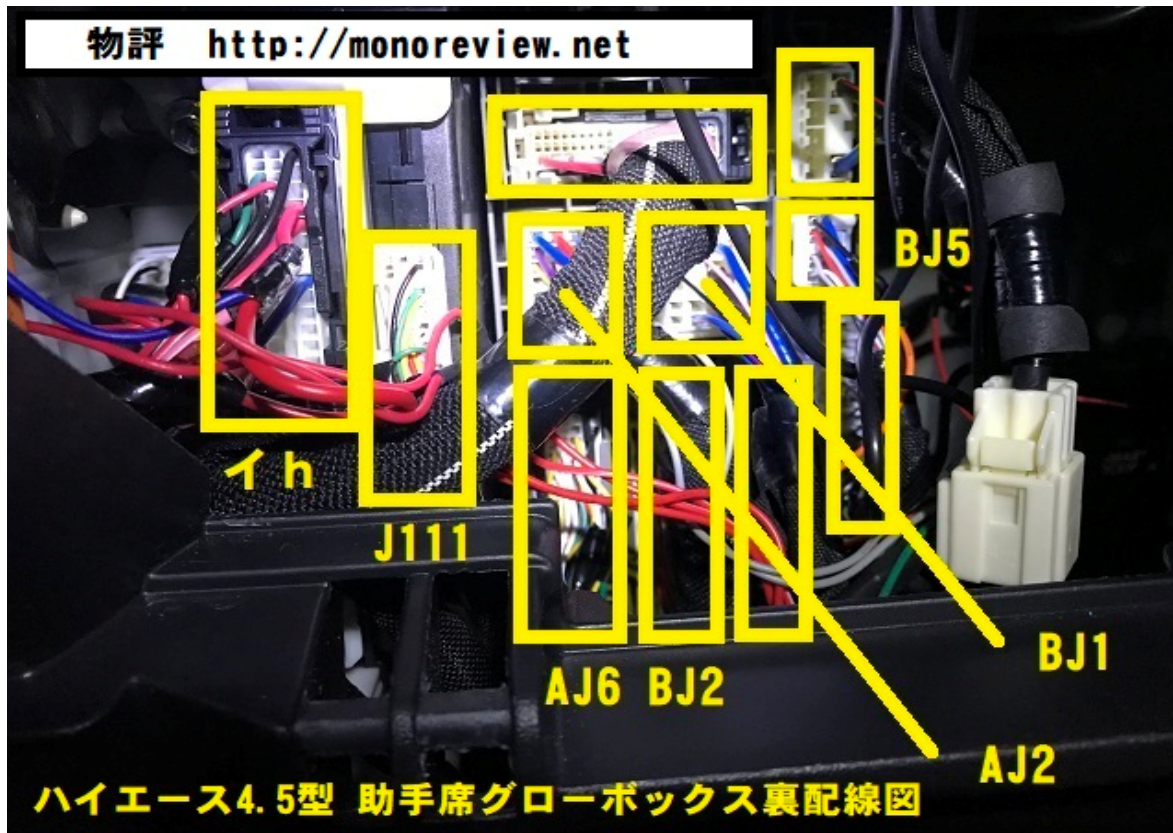

ハイエース4.5型 助手席グローボックス裏 [AJ2] 配線図

19	12	6		AJ2
18	11	5	2	
17	10			
16				
15	9			
14	8	4	1	
13	7	3		

番頭	色	種類
3	赤	右ウィンカー
6	青	左ウィンカー