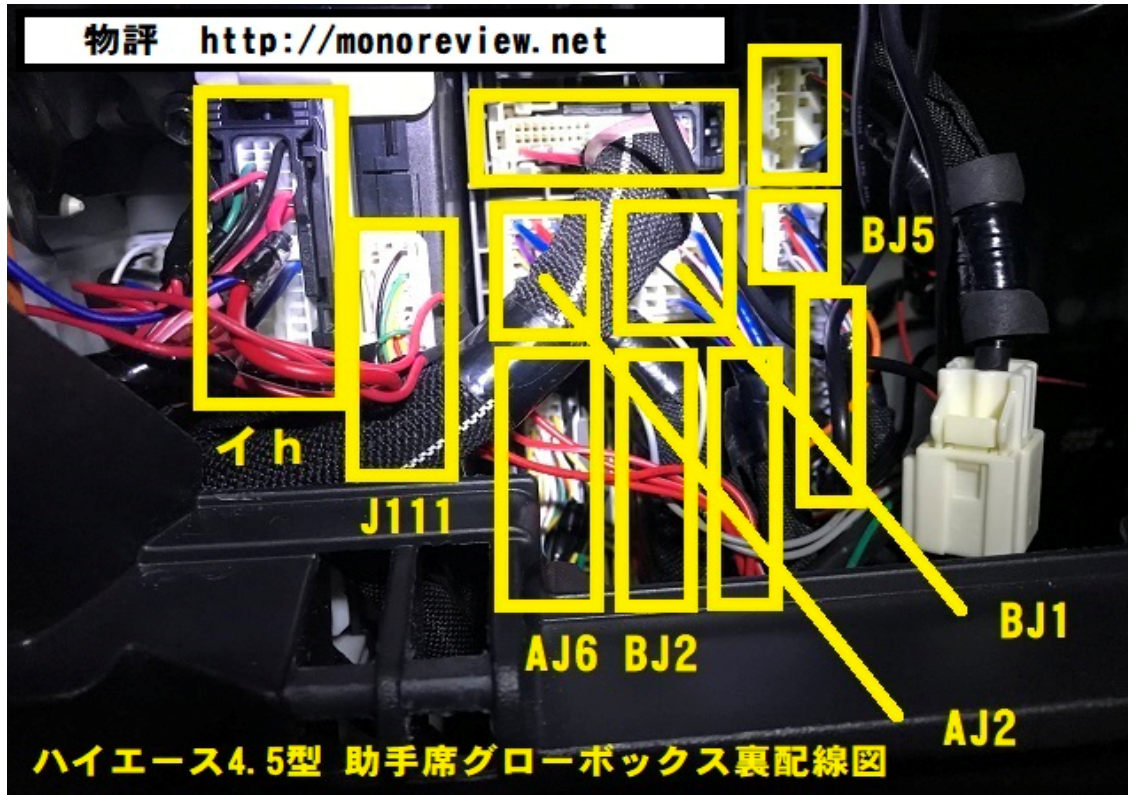

ハイエース4.5型 助手席グローボックス裏 [BJ1] 配線図

19	13	9	4	BJ1
18	12	8	3	
17	7			
16				
15	11	6	2	
14	10	5	1	

番号	色	種類
3	赤	常時電源