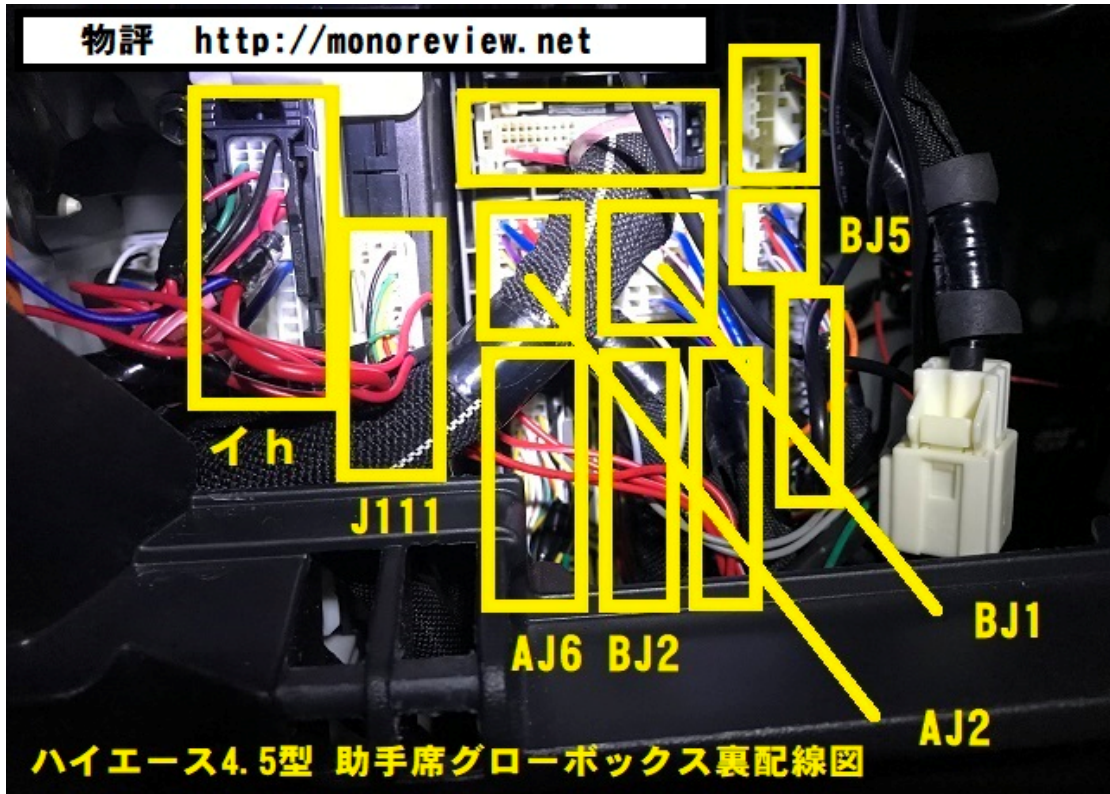

BJ2		
62		20
61		19
60		18
59		17
58	37	16
57	36	15
56	35	14
55	34	
54	33	13
53	32	
52	31	12
51	30	11
50	29	
49	28	10
48	27	9
47	26	
46	25	8
45	24	7
44	23	6
43	22	5
42	21	4
41		3
40		2
39		1
38		

ハイエース4.5型 助手席グローボックス裏 [BJ2] 配線図

番号	色	種類
17	黄	右スライドドアスイッチ
20	黄	左スライドドアスイッチ
39	黒	右スライドドア開閉検知
60	白/黒	アース