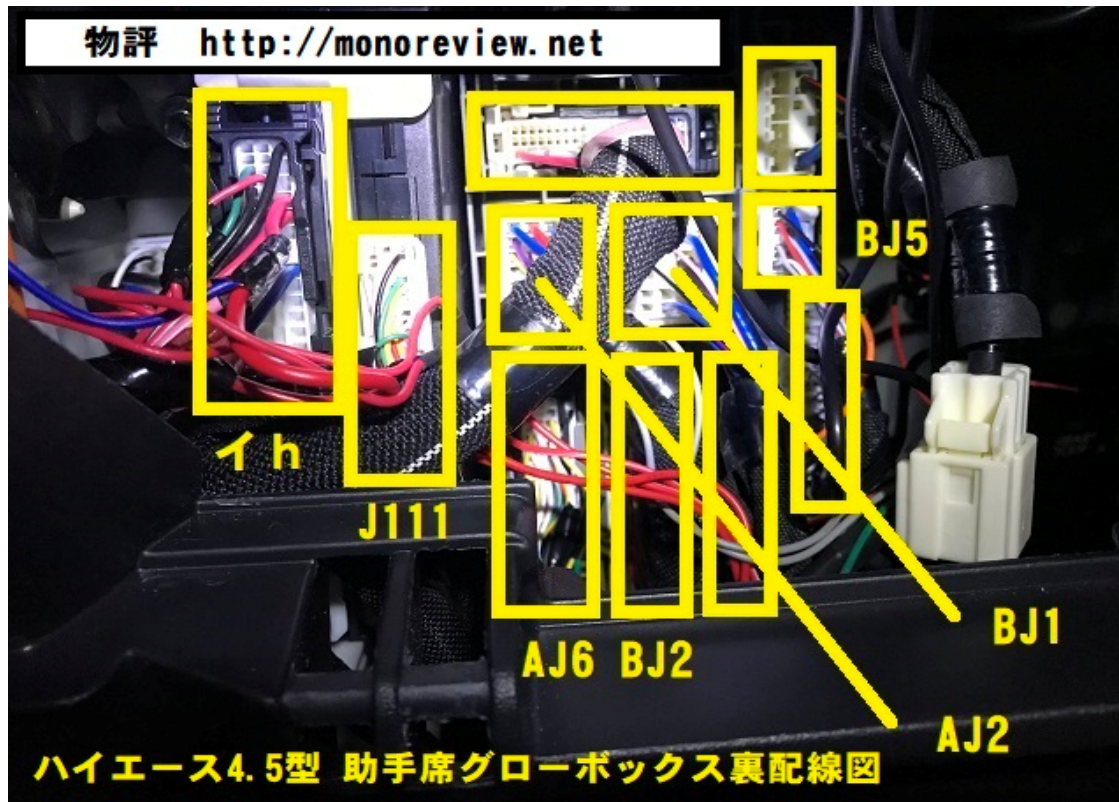

ハイエース4.5型 助手席グローボックス裏 [BJ5] 配線図

13	7	BJ5
12	6	
11	5	
	4	
10	3	
9	2	
8	1	

番号	色	種類
1	黒	ACC
13	黒	サイドブレーキ