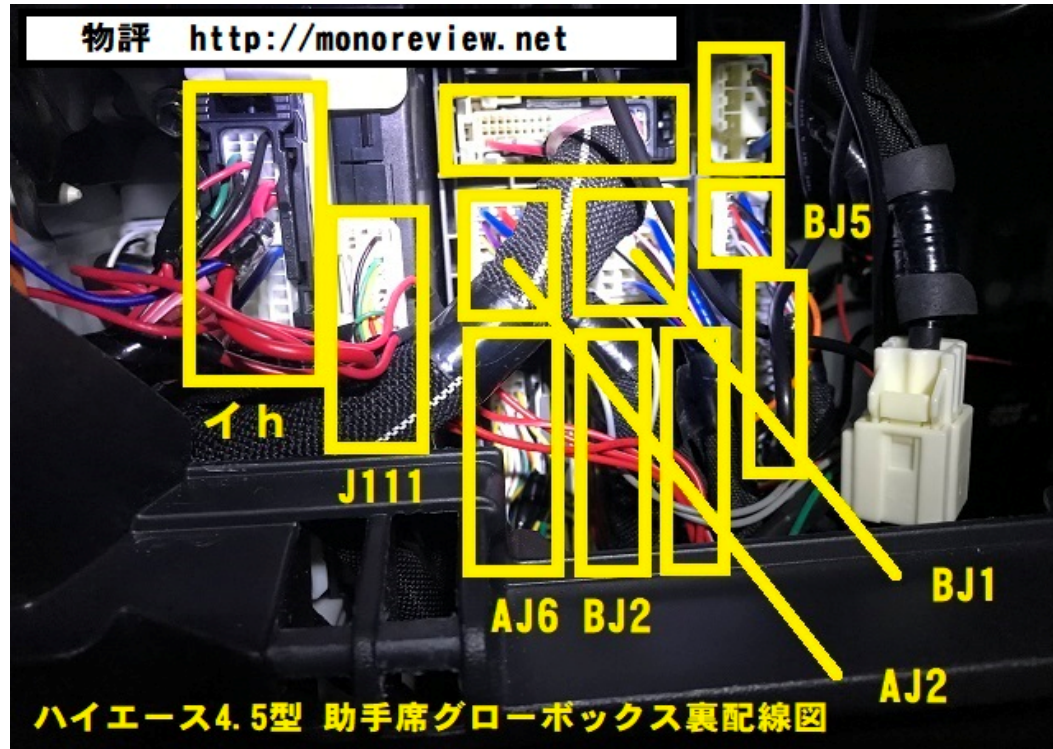

ハイエース4.5型 助手席グローボックス裏 [J111] 配線図

J111	1	7	19
	2	8	20
	3	9	21
	10	22	
	11	23	
	12	24	
	13	25	
	14	26	
	15	27	
	4	16	28
	5	17	29
	6	18	30

番号	色	種類
6	赤	助手席ドア開閉検知
27	緑	運転席ドア開閉検知