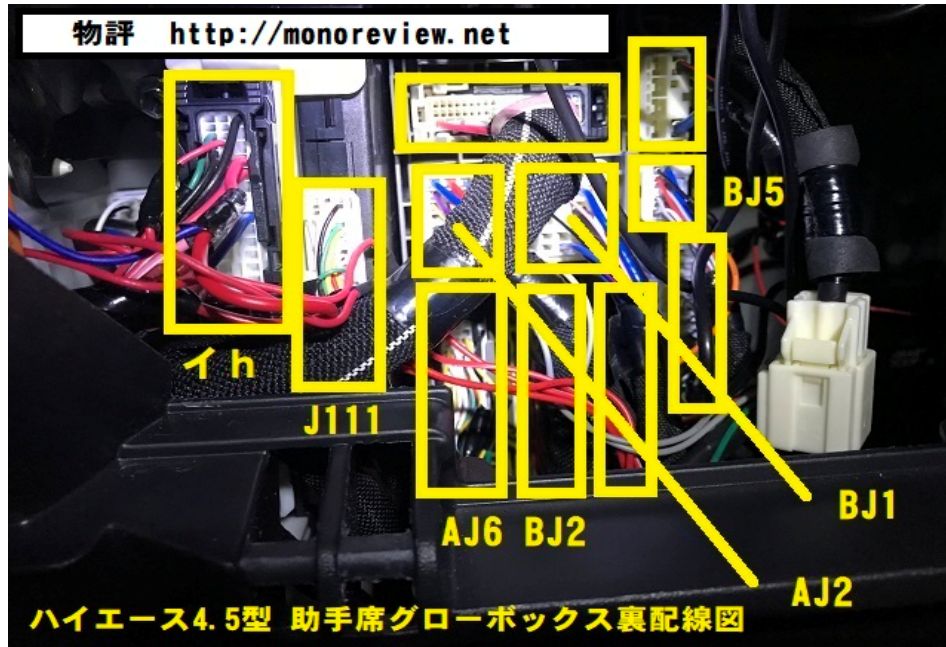

ハイエース4.5型 助手席グローボックス裏 [イh] 配線図

イh		
36	27	12
35	26	
34	25	11
33	24	10
32	23	
31	22	9
30	21	8
29	20	
28	19	7
18		6
17		5
16		4
15		3
14		2
13		1

番号	色	種類
24	赤	左スライドドア開閉検知
34	白or緑	バックドア開閉検知